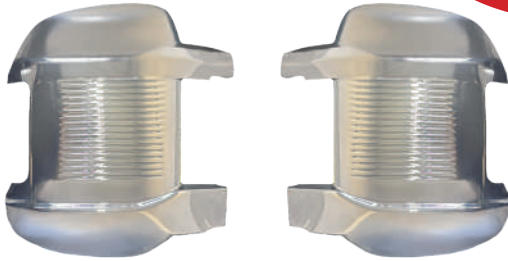

Jumper 2006>

Bagaj Çıtası / Trunk Trim

BRN A096

Jumper 20024>

NEW

Ayna Kapağı / Chrome Mirror Cover

BRN A044

Jumper 2006-1014