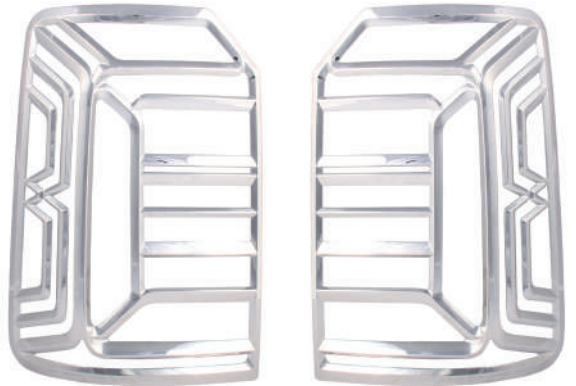

BRN A077

Caddy 2015-2020

Ayna Kapađı / Chrome Mirror Cover

BRN A058

Caddy 2015-2020

Stop erevesi / Stop Lamp Frame

BRN A091

Caddy 2020>