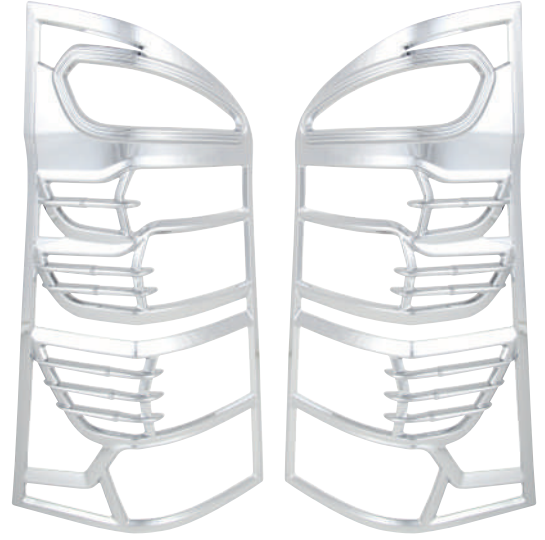

VITO 447 / VITO 638 / VITO 639

BRN A066

Vito 447 2015>

BRN A067

Vito 447 2015>

Ayna Kapađı / Chrome Mirror Cover

Stop erevesi / Stop Lamp Frame

BRN A005