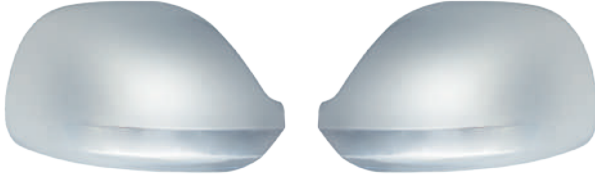

T5 2003-2010 / T6 2015>

Kapı Kolu / Door Handle (4 Pcs.)

AMORAK / GOLF / BORA / PASAT

BRN A010

Amorak 2010-2021

Ayna Kapağı / Chrome Mirror Cover

BRNINOX332

Amorak 2010-2021