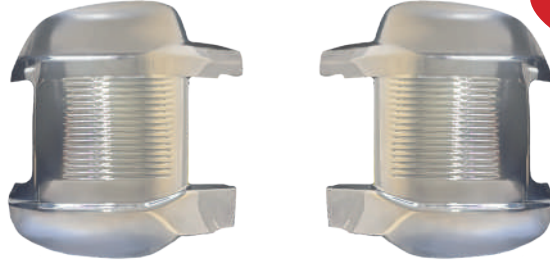

NEW

Ayna Kapağı / Chrome Mirror Cover

BRN A023

Ducato 2006-2024