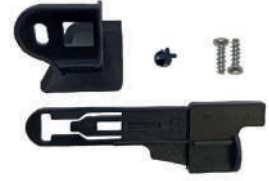

BRN 4201

Ref.No: 260608653R
Ref.No: 260101331R

Fluence

Far Tamir Kiti
Headlight Repair Kit

R

Üst / Top